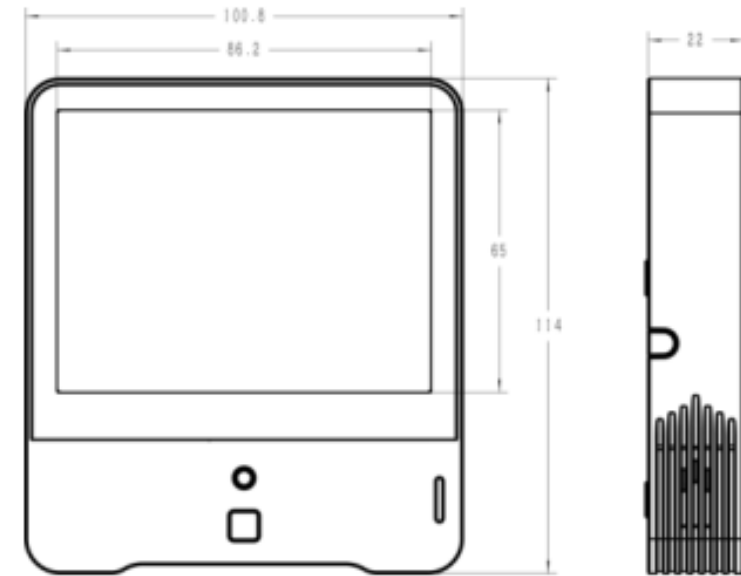

| 外觀尺寸

Indoor Environment Monitoring Sensor | Dimensions