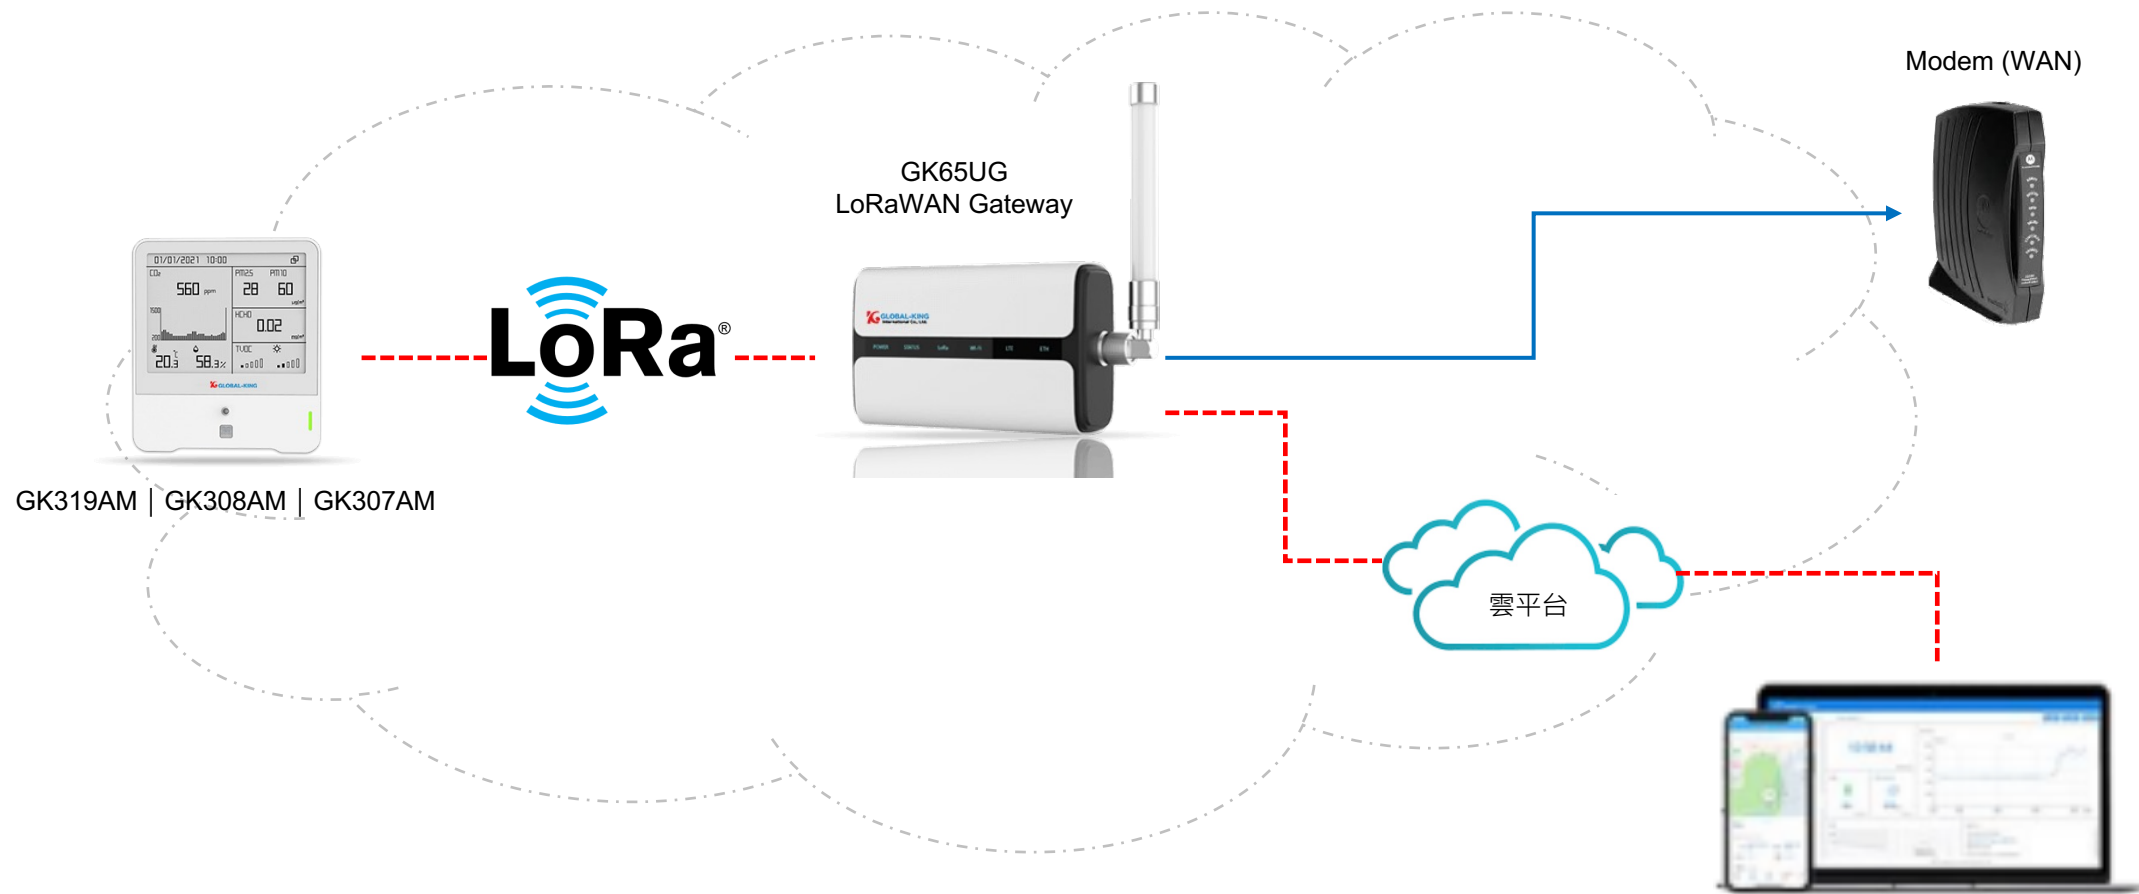

基礎架構

Indoor Environment Monitoring Sensor | Infrastructure